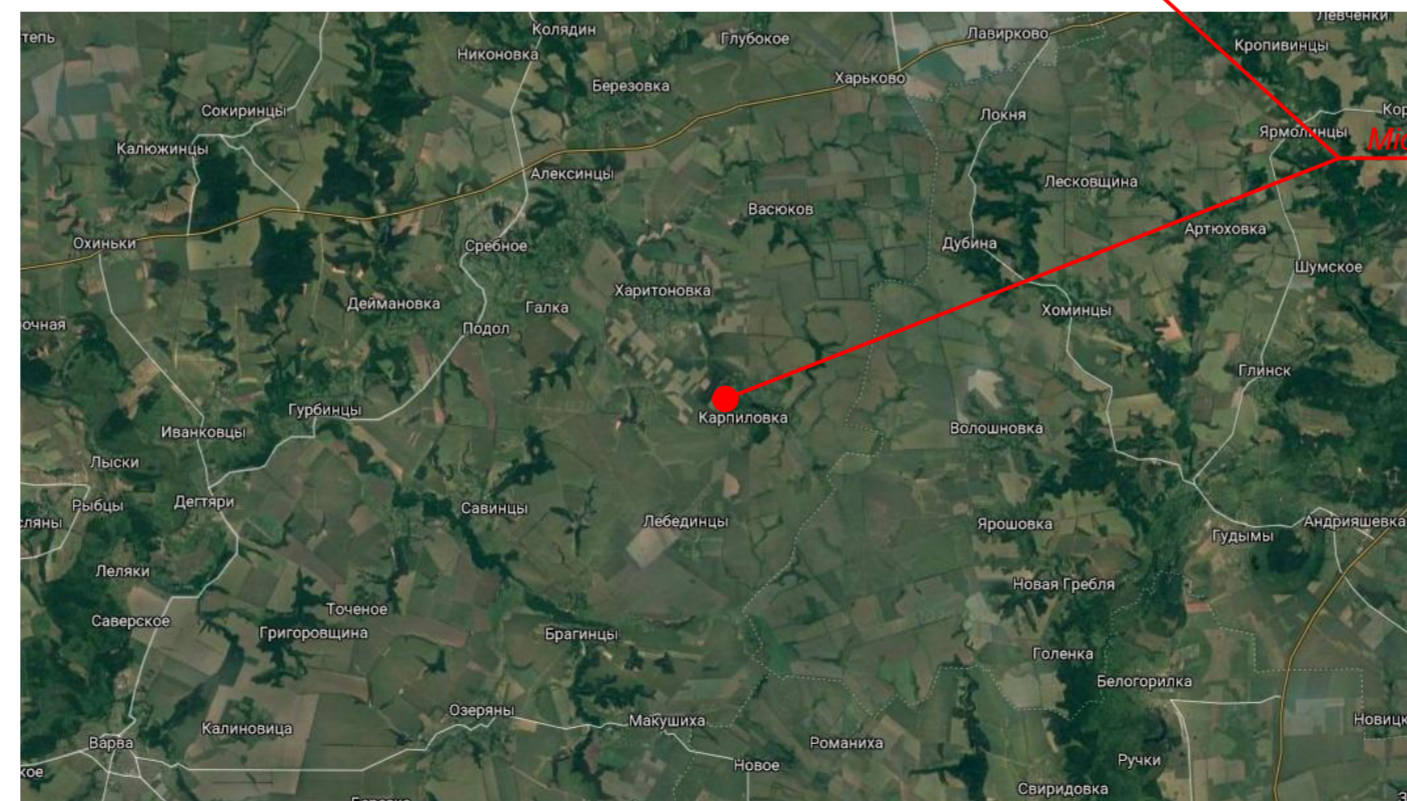

Схема розташування території у планувальній структурі

Місце розташування об'єкта

Місце розташування об'єкта

Умовні позначення:

-  місце розташування об'єкту
-  автомобільна дорога загального користування державного значення, територіальна

					2985 - 2020		ГП		
					Генеральний план села Карпилівка Срібнянського району Чернігівської області				
Зм.	Кільк.	Аркуш	№здк.	Підп.	Дата	Замовник: Срібнянська селищна рада			
Розробила	Карпенко					Стадія	Аркуш	Аркушів	
Перевірив	Харчов					ГП	1	6	
ГАП	Харчов					Схема розташування території у планувальній структурі			
Директор	Райков					 INGER GRAD Сертифікат AA №02928 Київ - 2018			