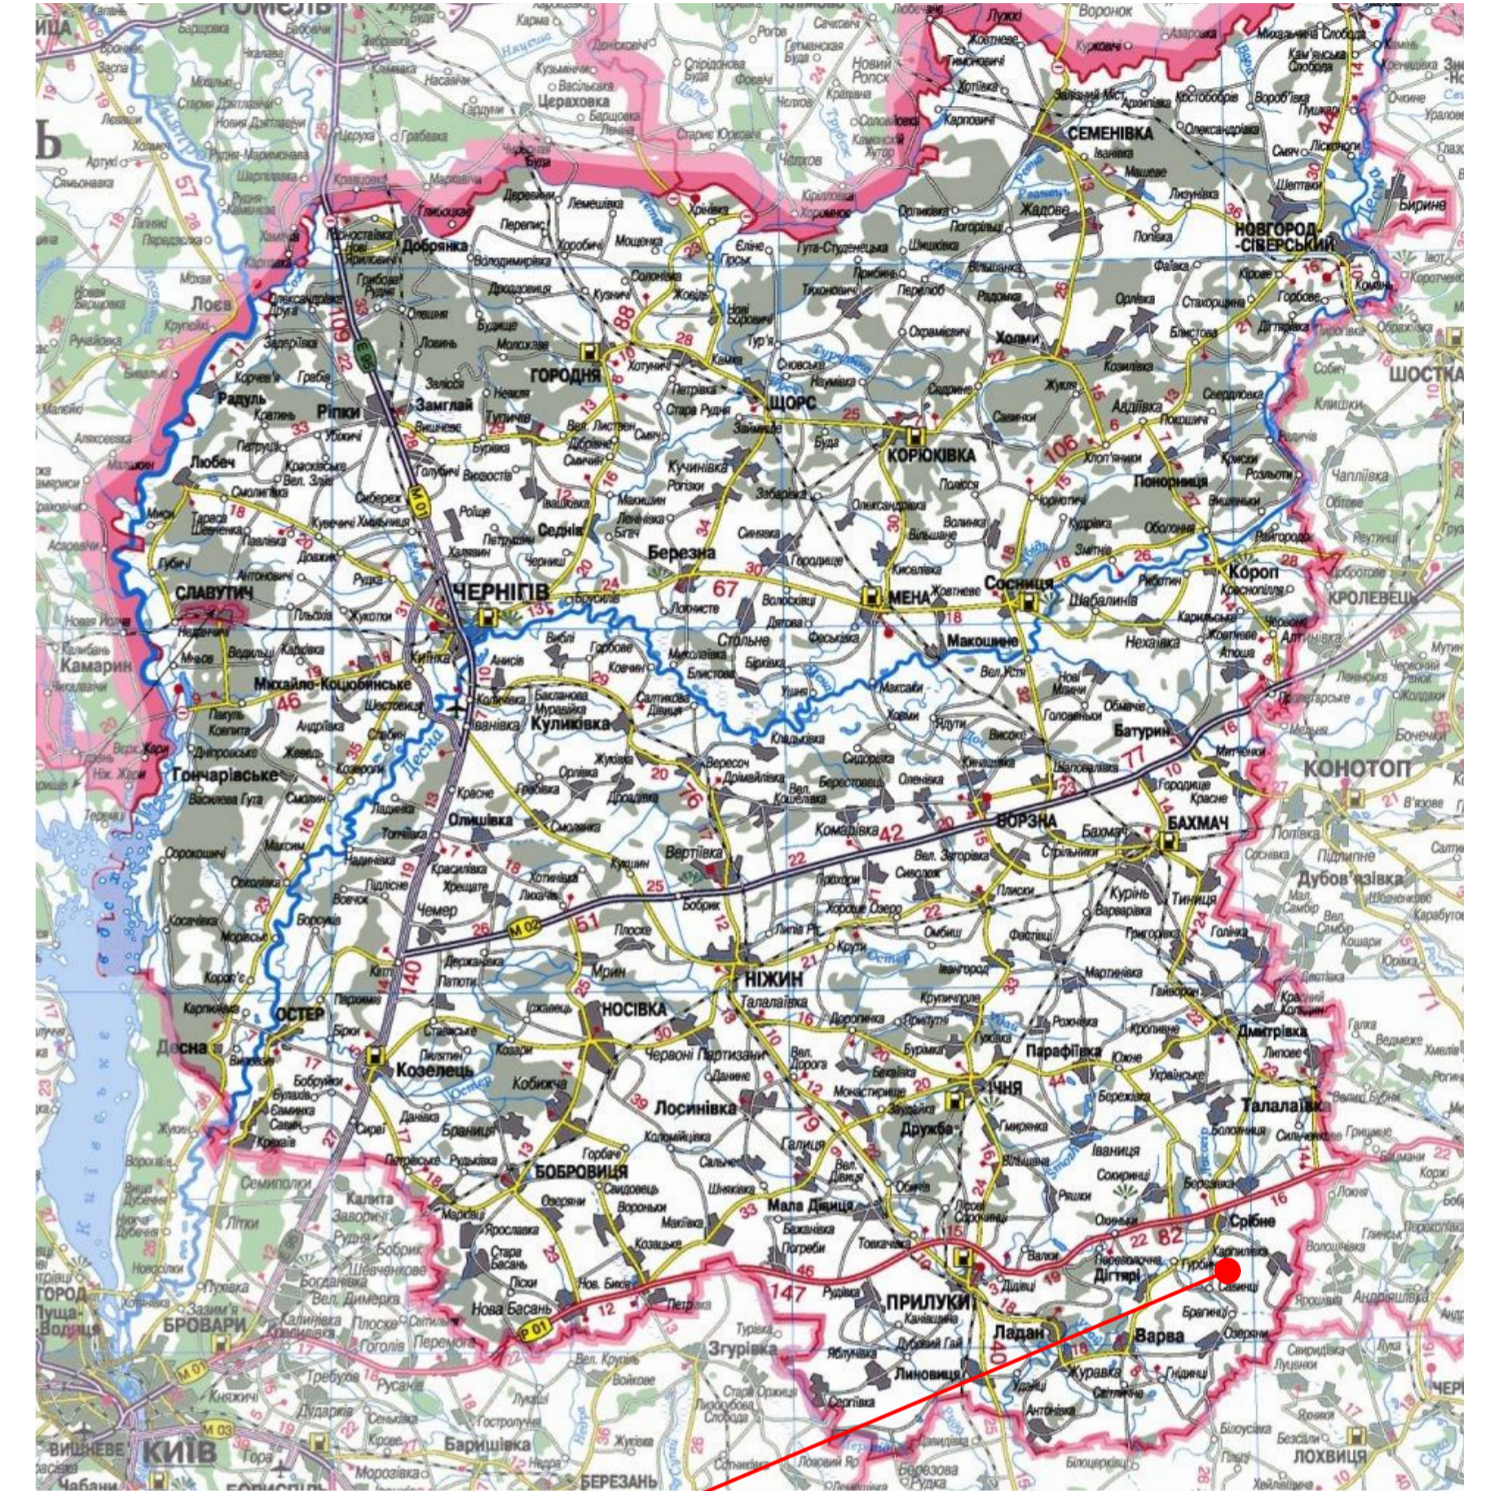

Схема розташування території у планувальній структурі

Місце розташування об'єкта

Місце розташування об'єкта

Умовні позначення:

-  місце розташування об'єкту
-  автомобільна дорога загального користування державного значення, територіальна

					2985 - 2020		ГП		
					Генеральний план села Карпилівка Срібнянського району Чернігівської області				
Зм.	Кільк.	Аркуш	№здк.	Підп.	Дата	Замовник: Срібнянська селищна рада			
Розробила	Карпенко					Стадія	Аркуш	Аркушів	
Перевірив	Харчов					ГП	1	6	
ГАП	Харчов					Схема розташування території у планувальній структурі			
Директор	Райков					 INGER GRAD Сертифікат AA №02928 Київ - 2018			