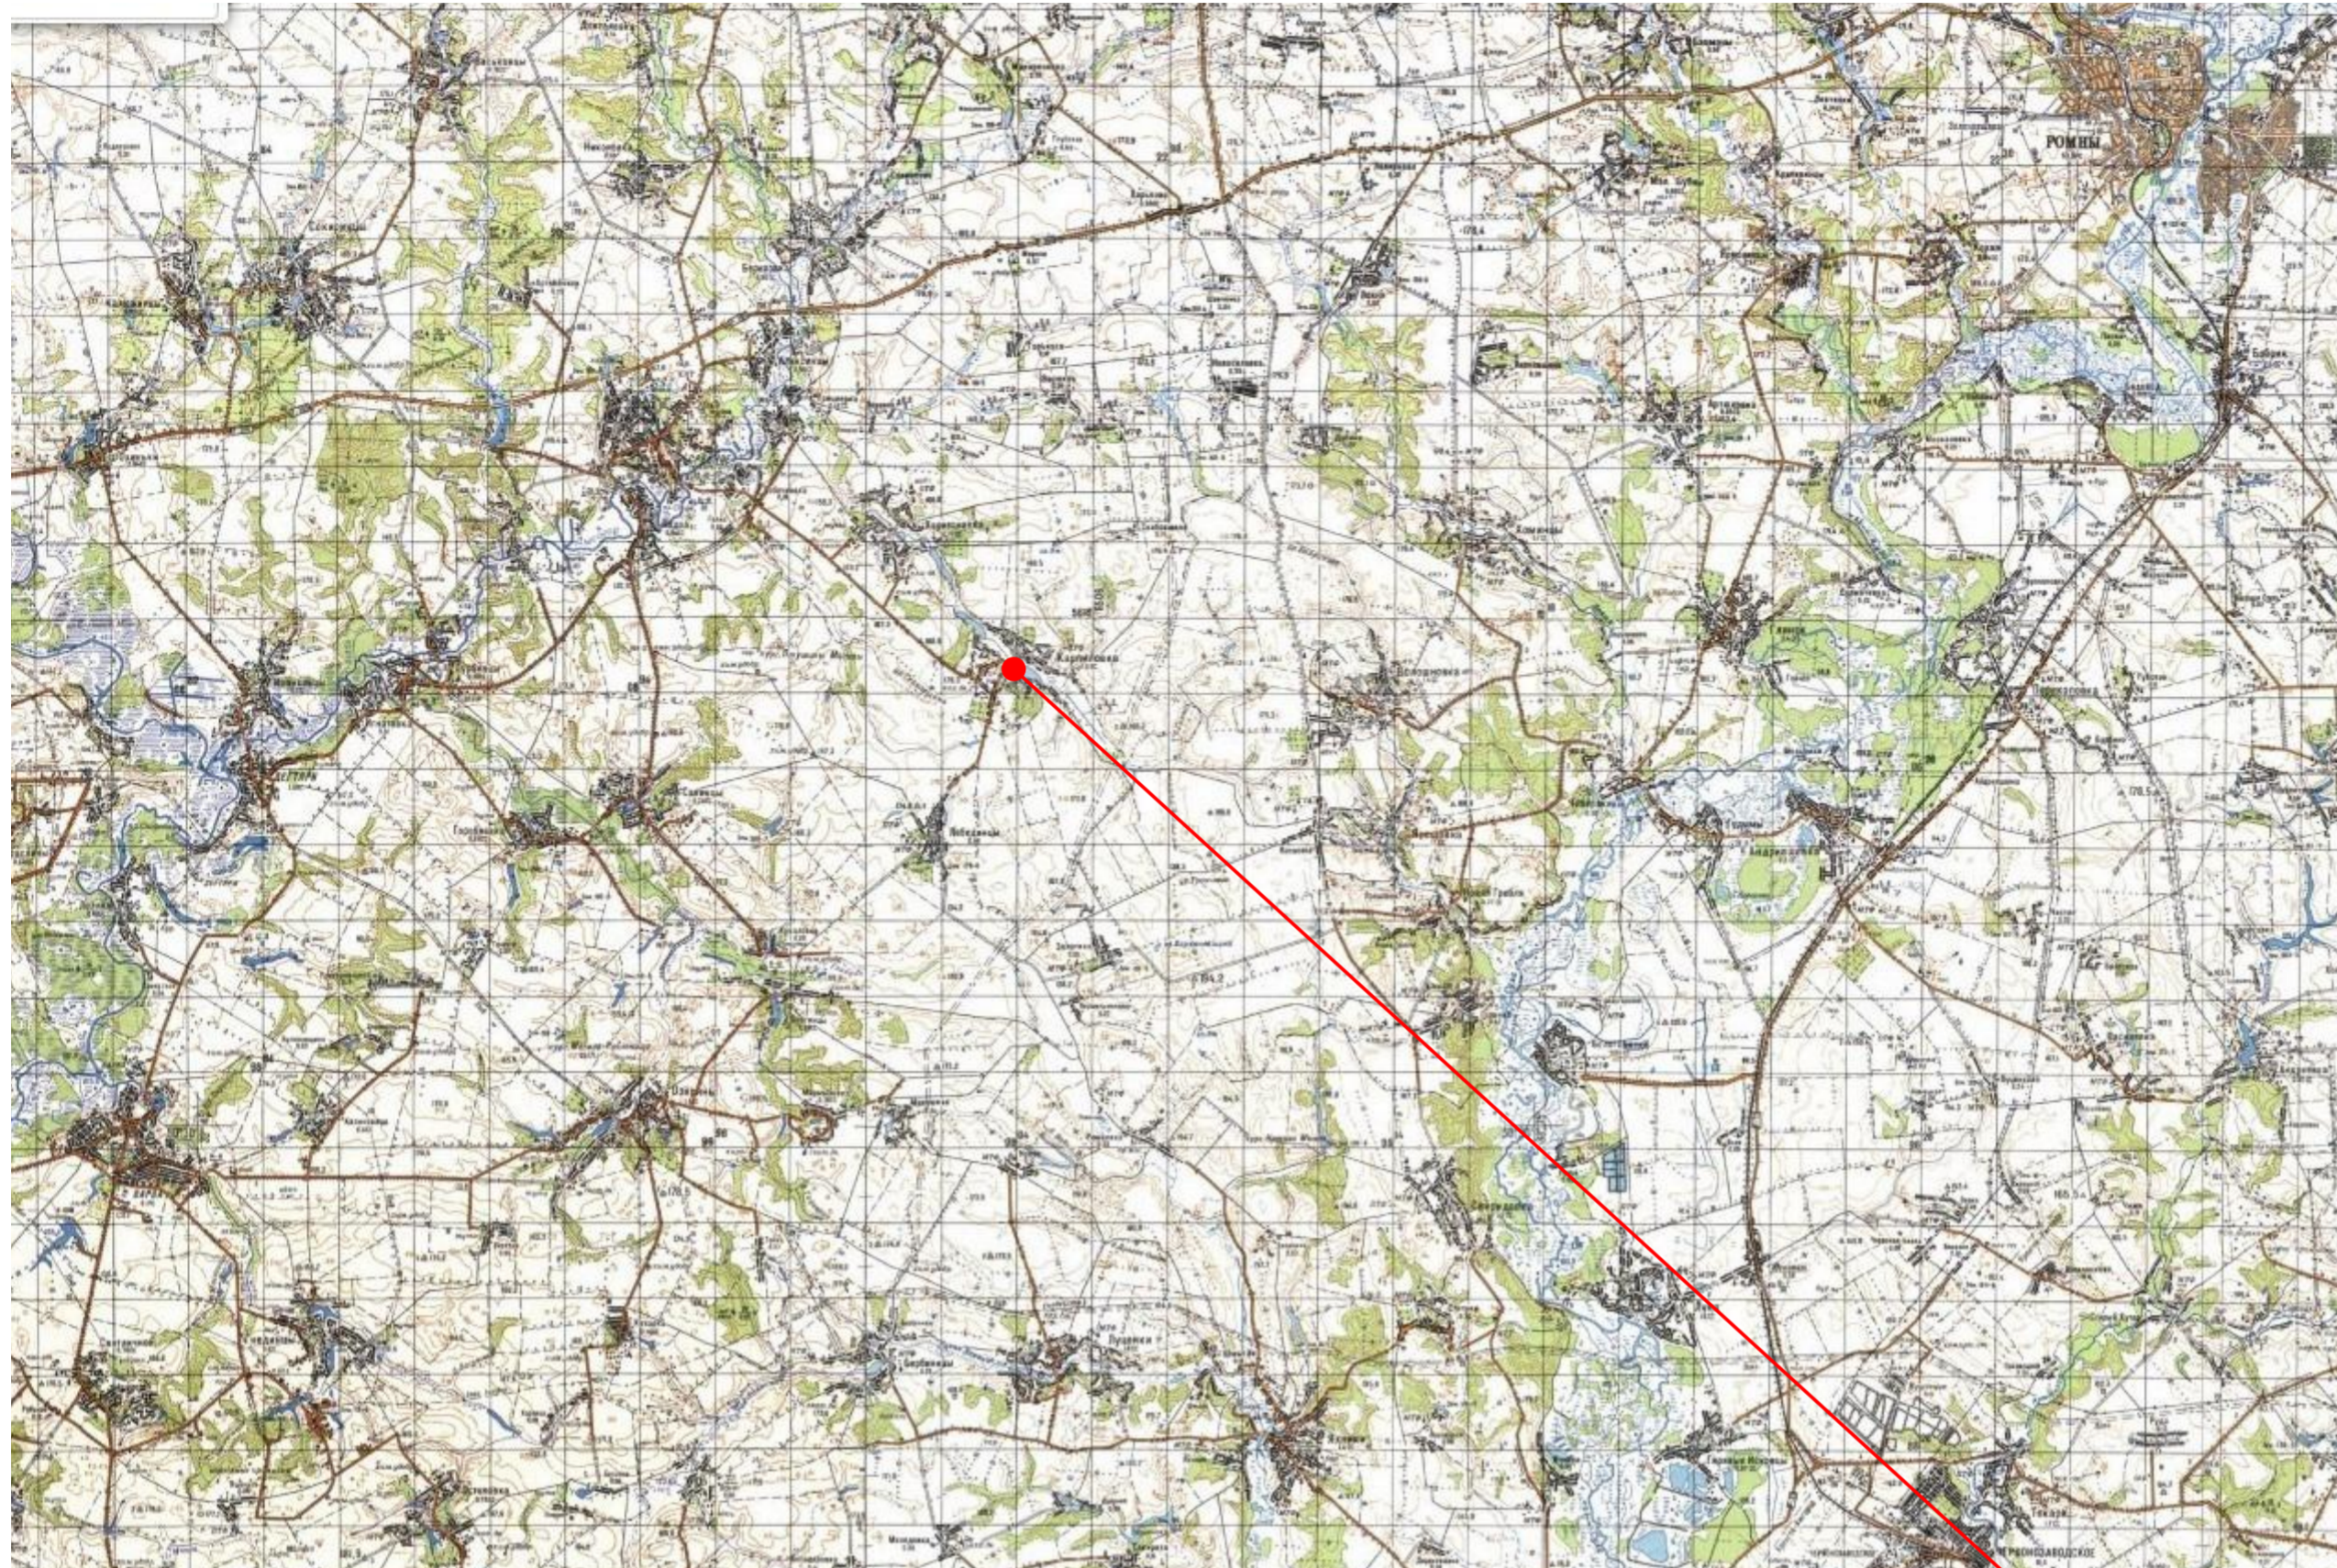

Схема розташування території у планувальній структурі

Місце розташування об'єкта

Місце розташування об'єкта

Умовні позначення:

-  місце розташування об'єкту
-  автомобільна дорога загального користування державного значення, територіальна

					2985 - 2020		ГП		
					Генеральний план села Карпилівка Срібнянського району Чернігівської області				
Зм.	Кільк.	Аркуш	№здк.	Підп.	Дата	Замовник: Срібнянська селищна рада			
Розробила	Карпенко					Стадія	Аркуш	Аркушів	
Перевірив	Харчов					ГП	1	6	
ГАП	Харчов					Схема розташування території у планувальній структурі			
Директор	Райков					 INGER GRAD Сертифікат AA №02928 Київ - 2018			